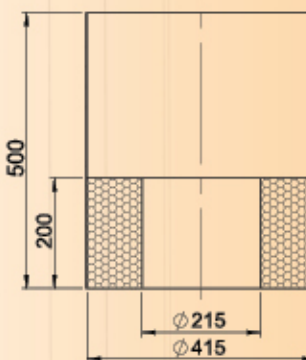

JATKO-OSA 500 mm

SADEKAULUS

JATKO-OSA 1000 mm

PEITELEVY / LÄPIVIENTITUKI

VÄLIKATON LISÄERISTE

ERISTÄMÄTÖN
YHDYSPUTKI

SIDERENGAS

ESIMERKKIKUVASSA
ERISTETYN PIIPUN PITUUTTA
ON LISÄTTY 1000 mm JA
500 mm JATKO-OSILLA

JEREMIAS SAUNAN PIIPUN LISÄTARVIKKEET

Jeremias Saunan Piippu on sopiva kaikkien valmistajien tulisijoihin, joissa on savuaukon koko 115 mm ja lisätarvikesupistuksella savuaukkoihin 120 mm. Jeremias Saunan Piippuun voit liittää erilaisia yhdysputkia ja lisätarvikkeita, jotka on valmistettu korroosiota kestävästä ruostumattomasta teräksestä.