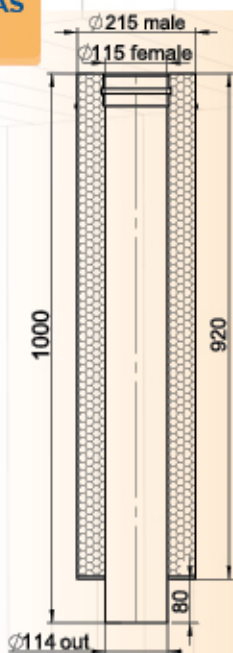

JATKO-OSA 500 mm

SADEKAULUS

JATKO-OSA 1000 mm

PEITELEVY / LÄPIVIENTITUKI

VÄLIKATON LISÄERISTE

ERISTÄMÄTÖN
YHDYSPUTKI

SIDERENGAS

ESIMERKKIKUVASSA
ERISTETYN PIIPUN PITUUTTA
ON LISÄTTY 1000 mm JA
500 mm JATKO-OSILLA

JEREMIAS SAUNAN PIIPUN LISÄTARVIKKEET

Jeremias Saunan Piippu on sopiva kaikkien valmistajien tulisijoihin, joissa on savuaukon koko 115 mm ja lisätarvikesupistuksella savuaukkoihin 120 mm. Jeremias Saunan Piippuun voit liittää erilaisia yhdysputkia ja lisätarvikkeita, jotka on valmistettu korroosiota kestävästä ruostumattomasta teräksestä.