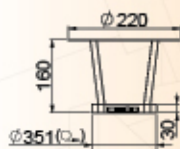

JATKO-OSA 500 mm

SADEKAULUS

JATKO-OSA 1000 mm

PEITELEVY / LÄPIVIENTITUKI

VÄLIKATON LISÄERISTE

ERISTÄMÄTÖN
YHDYSPUTKI

SIDERENGAS

ESIMERKKIKUVASSA
ERISTETYN PIIPUN PITUUTTA
ON LISÄTTY 1000 mm JA
500 mm JATKO-OSILLA

JEREMIAS SAUNAN PIIPUN LISÄTARVIKKEET

Jeremias Saunan Piippu on sopiva kaikkien valmistajien tulisijoihin, joissa on savuaukon koko 115 mm ja lisätarvikesupistuksella savuaukkoihin 120 mm. Jeremias Saunan Piippuun voit liittää erilaisia yhdysputkia ja lisätarvikkeita, jotka on valmistettu korroosiota kestävästä ruostumattomasta teräksestä.