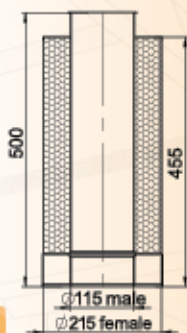

JATKO-OSA 500 mm

SADEKAULUS

JATKO-OSA 1000 mm

PEITELEVY / LÄPIVIENTITUKI

VÄLIKATON LISÄERISTE

ERISTÄMÄTÖN
YHDYSPUTKI

SIDERENGAS

ESIMERKKIKUVASSA
ERISTETYN PIIPUN PITUUTTA
ON LISÄTTY 1000 mm JA
500 mm JATKO-OSILLA

JEREMIAS SAUNAN PIIPUN LISÄTARVIKKEET

Jeremias Saunan Piippu on sopiva kaikkien valmistajien tulisijoihin, joissa on savuaukon koko 115 mm ja lisätarvikesupistuksella savuaukkoihin 120 mm. Jeremias Saunan Piippuun voit liittää erilaisia yhdysputkia ja lisätarvikkeita, jotka on valmistettu korroosiota kestävästä ruostumattomasta teräksestä.