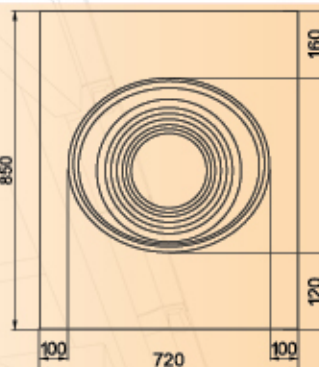

JATKO-OSA 500 mm

SADEKAULUS

JATKO-OSA 1000 mm

PEITELEVY / LÄPIVIENTITUKI

VÄLIKATON LISÄERISTE

ERISTÄMÄTÖN
YHDYSPUTKI

SIDERENGAS

ESIMERKKIKUVASSA
ERISTETYN PIIPUN PITUUTTA
ON LISÄTTY 1000 mm JA
500 mm JATKO-OSILLA

JEREMIAS SAUNAN PIIPUN LISÄTARVIKKEET

Jeremias Saunan Piippu on sopiva kaikkien valmistajien tulisijoihin, joissa on savuaukon koko 115 mm ja lisätarvikesupistuksella savuaukkoihin 120 mm. Jeremias Saunan Piippuun voit liittää erilaisia yhdysputkia ja lisätarvikkeita, jotka on valmistettu korroosiota kestävästä ruostumattomasta teräksestä.