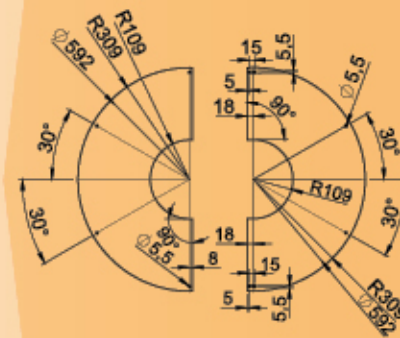

JATKO-OSA 500 mm

SADEKAULUS

JATKO-OSA 1000 mm

PEITELEVY / LÄPIVIENTITUKI

VÄLIKATON LISÄERISTE

ERISTÄMÄTÖN
YHDYSPUTKI

SIDERENGAS

ESIMERKKIKUVASSA
ERISTETYN PIIPUN PITUUTTA
ON LISÄTTY 1000 mm JA
500 mm JATKO-OSILLA

JEREMIAS SAUNAN PIIPUN LISÄTARVIKKEET

Jeremias Saunan Piippu on sopiva kaikkien valmistajien tulisijoihin, joissa on savuaukon koko 115 mm ja lisätarvikesupistuksella savuaukkoihin 120 mm. Jeremias Saunan Piippuun voit liittää erilaisia yhdysputkia ja lisätarvikkeita, jotka on valmistettu korroosiota kestävästä ruostumattomasta teräksestä.