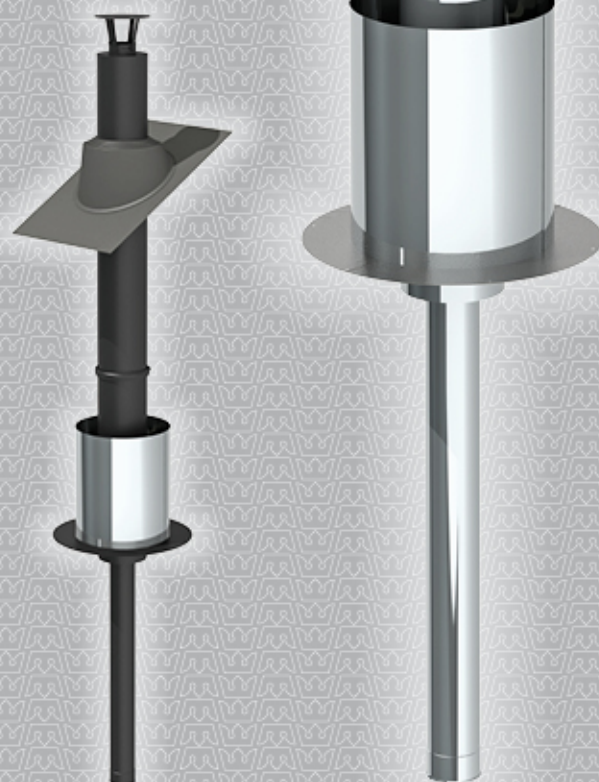

JEREMIAS SAUNAN PIIPPU ECO

Korkealaatuinen ruostumaton terässavupiippu
puukiukaisiin T600

www.jeremias.fi

UUTUUS

SADEHATTU

JATKO-OSA
500 mm

SADEKAULUS

JATKO-OSA 1000 mm

PEITELEVY / LÄPIVIENTITUKI

VÄLIKATON
LISÄERISTE

ERISTÄMÄTÖN
YHDYSPUTKI

SIDERENGAS

JEREMIAS SAUNAN PIIPPU on valmistettu ruostumattomasta teräksestä, ja kehitetty erityisesti saunan puukiukaisiin ja sovitteella kevyttakkoihin sopivaksi.

JEREMIAS SAUNAN PIIPPU-Paketti sisältää kaikki tarvittavat piipun osat normaaliin asennustapaan. Saunan Piipun lisäksi Jeremias tarjoaa laajan valikoiman savupiippuja, yhdysputkia ja lisätarvikkeita.

SADEHATTU

JEREMIAS SAUNAN PIIPUN LISÄTARVIKKEET

Jeremias Saunan Piippu on sopiva kaikkien valmistajien tulisijoihin, joissa on savuaukon koko 115 mm ja lisätarvikesupistuksella savuaukkoihin 120 mm. Jeremias Saunan Piippuun voit liittää erilaisia yhdysputkia ja lisätarvikkeita, jotka on valmistettu korroosiota kestävästä ruostumattomasta teräksestä.